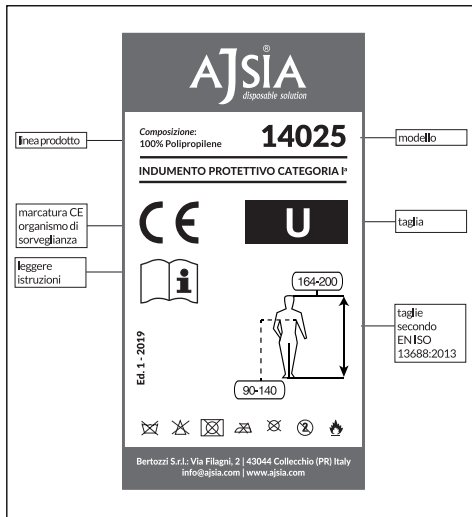

- ISTRUZIONI ED INFORMAZIONI DEL FABBRICANTE -

Il fabbricante declina qualsiasi responsabilità per danni causati da uso improprio del DPI o in disaccordo con i contenuti delle presenti istruzioni.

DESCRIZIONE PRODOTTO

Gambale in PLP con elastico all'apertura e schiumatura antiscivolo bianca. Colore azzurro.

IMPIEGO

Gli indumenti possono essere abbinati con eventuali dispositivi di protezione previsti per i casi specifici.

MODALITA' DI INDOSSO

Togliere l'indumento dalla confezione, infilarlo ed indossarlo facendo in modo di non lacerare il tessuto.

NB: Le caratteristiche di protezione sono valide solo se l'indumento è correttamente indossato, Bertozzi Srl non si assume alcuna responsabilità per uso improprio degli indumenti.